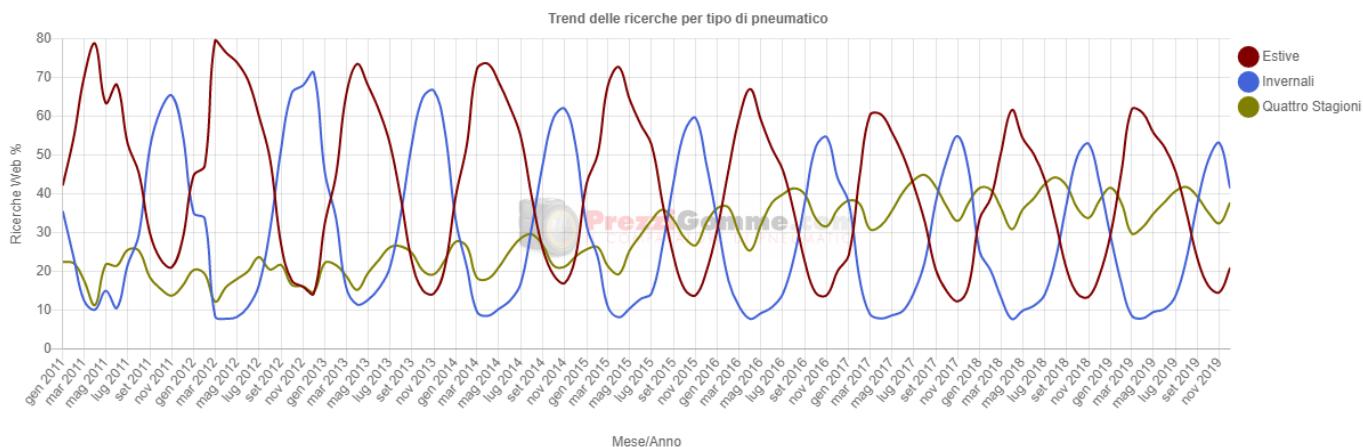

Trend delle ricerche per tipo di pneumatico - estivo/invernale/quattro stagioni

Caption:

Description:

Dimensions: 1194 x 491

aperture: 0

credit:

camera:

caption:

created_timestamp: 0

copyright:

focal_length: 0

iso: 0

shutter_speed: 0

title:

orientation: 0

keywords: Array