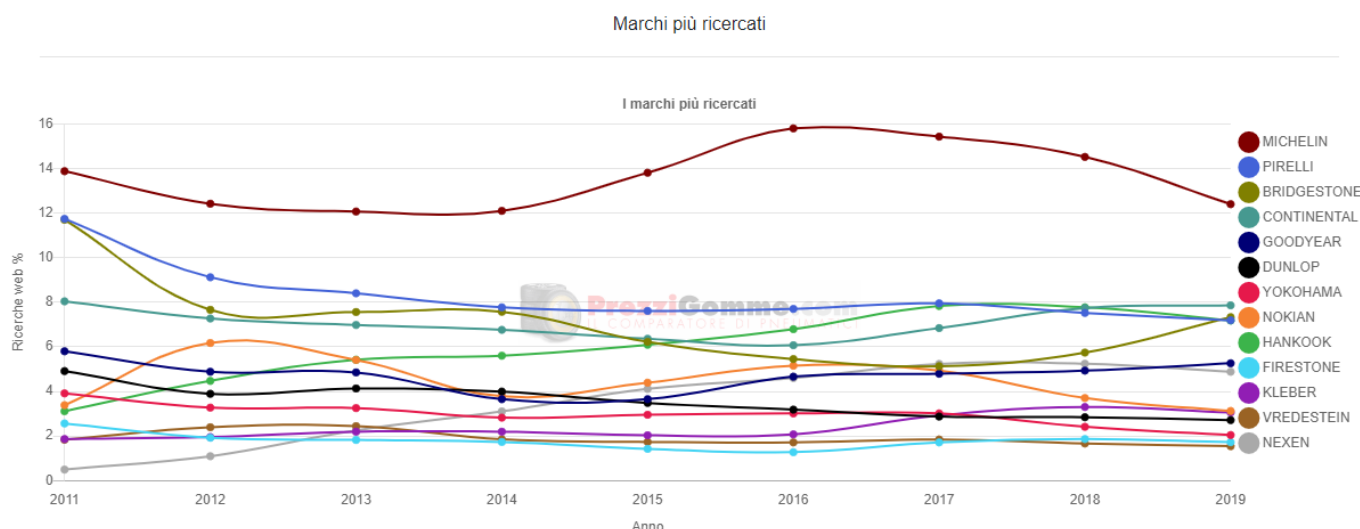

## Statistiche relative ai marchi più ricercati negli ultimi anni con/senza filtro per tipo pneumatico

Per nascondere un marchio specifico, cliccare sul relativo testo nella legenda del grafico

Caption:

Description:

Dimensions: 1195 x 586

aperture: 0

credit:

camera:

caption:

created\_timestamp: 0

copyright: