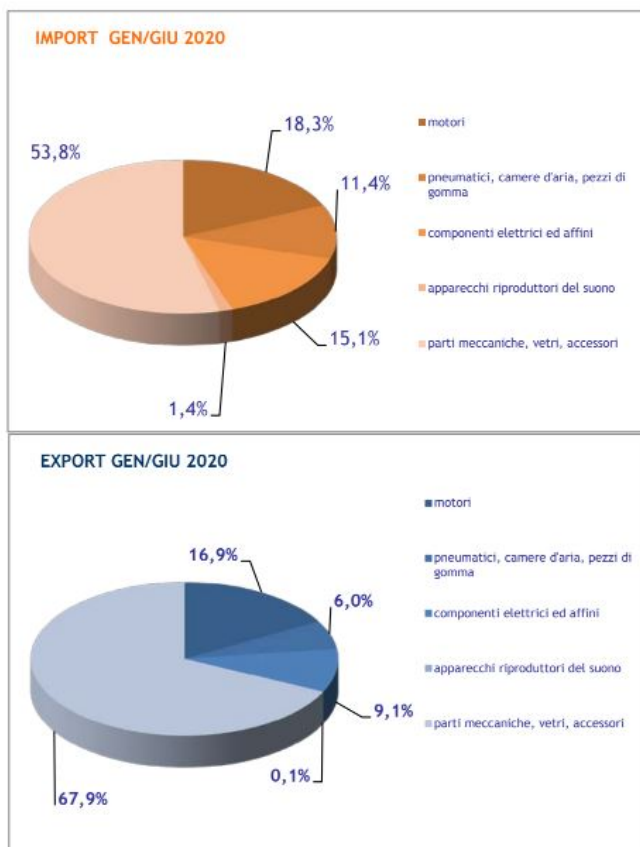

**ITALIA - PARTI E ACCESSORI PER AUTOVEICOLI  
INTERSCAMBIO COMMERCIALE PER CLASSI DI PRODOTTO**

Caption:

Description:

Dimensions: 965 x 695

apertura: 0

credit:

camera:

caption:

created\_timestamp: 0

copyright:

focal\_length: 0

iso: 0

shutter\_speed: 0  
title:  
orientation: 0  
keywords: Array