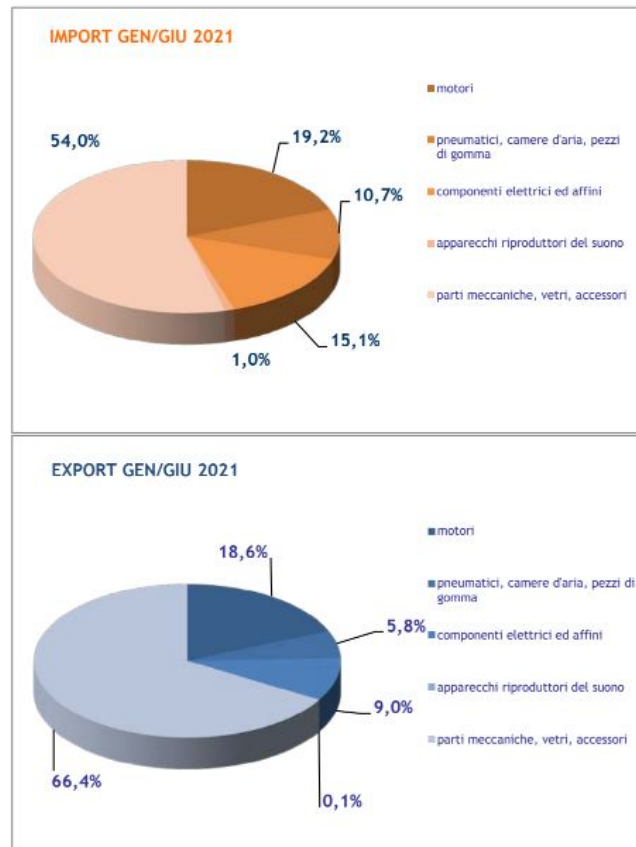

**ITALIA - PARTI E ACCESSORI PER AUTOVEICOLI  
INTERSCAMBIO COMMERCIALE PER CLASSI DI PRODOTTO**

Caption:

Description:

Dimensions: 965 x 695

apertura: 0

credit:

camera:

caption:

created\_timestamp: 0

copyright:

focal\_length: 0

iso: 0

shutter\_speed: 0  
title:  
orientation: 0  
keywords: Array