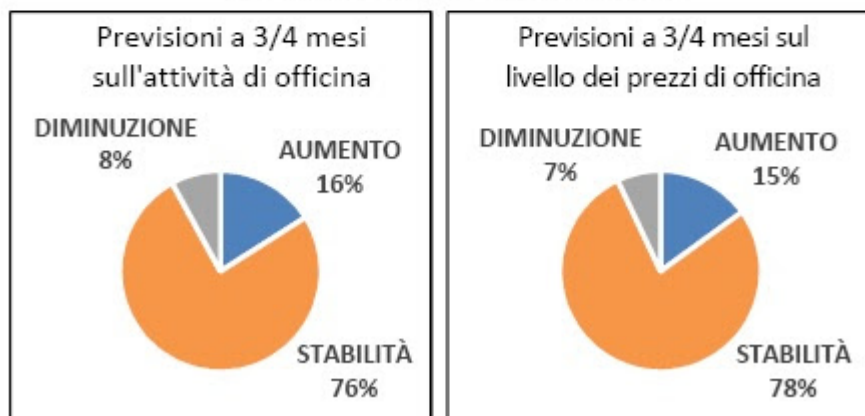

ATTIVITÀ E LIVELLO DEI PREZZI DI OFFICINA APRILE 2022

fonte: Osservatorio Autopromotec su dati Centro Studi Promotor

PREVISIONI A 3/4 MESI SU ATTIVITÀ E LIVELLO DEI PREZZI D'OFFICINA GIUDIZI ESPRESI IN APRILE 2022

fonte: Osservatorio Autopromotec su dati Centro Studi Promotor

Caption:

Description:

Dimensions: 470 x 583

apertura: 0

credit:

camera:

caption:
created_timestamp: 0
copyright:
focal_length: 0
iso: 0
shutter_speed: 0
title:
orientation: 0
keywords: Array