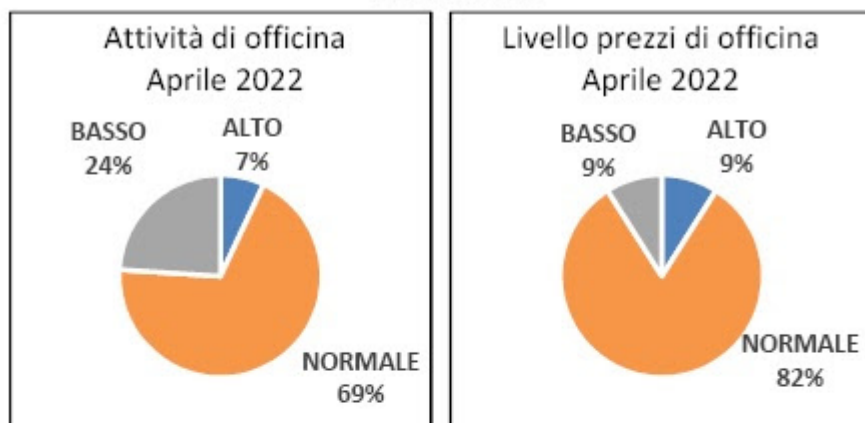

ATTIVITÀ E LIVELLO DEI PREZZI DI OFFICINA APRILE 2022

fonte: Osservatorio Autopromotec su dati Centro Studi Promotor

PREVISIONI A 3/4 MESI SU ATTIVITÀ E LIVELLO DEI PREZZI D'OFFICINA GIUDIZI ESPRESI IN APRILE 2022

fonte: Osservatorio Autopromotec su dati Centro Studi Promotor

Caption:

Description:

Dimensions: 470 x 583

apertura: 0

credit:

camera:

caption:
created_timestamp: 0
copyright:
focal_length: 0
iso: 0
shutter_speed: 0
title:
orientation: 0
keywords: Array