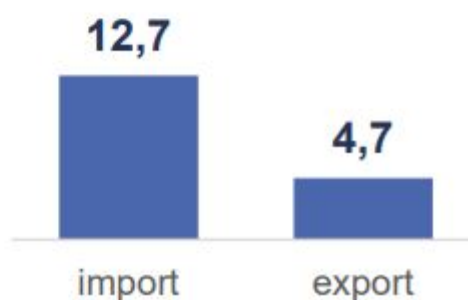

### Trade Componenti in Italia - Mercei

Quota % sul totale 2022

Caption:

Description:

Dimensions: 645 x 703

aperture: 0

credit:

camera: