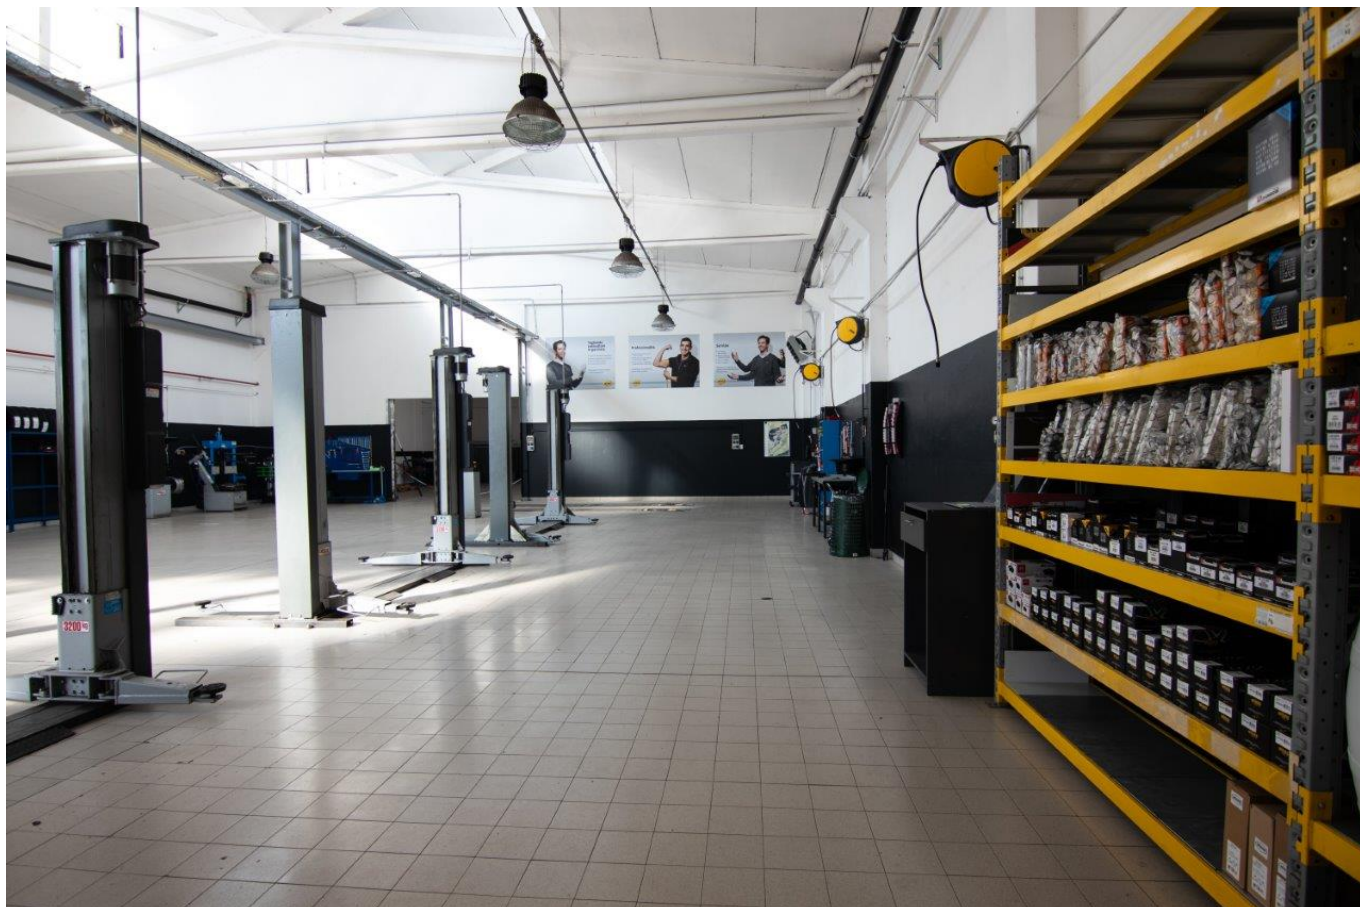

impulso all'economia locale e all'occupazione.