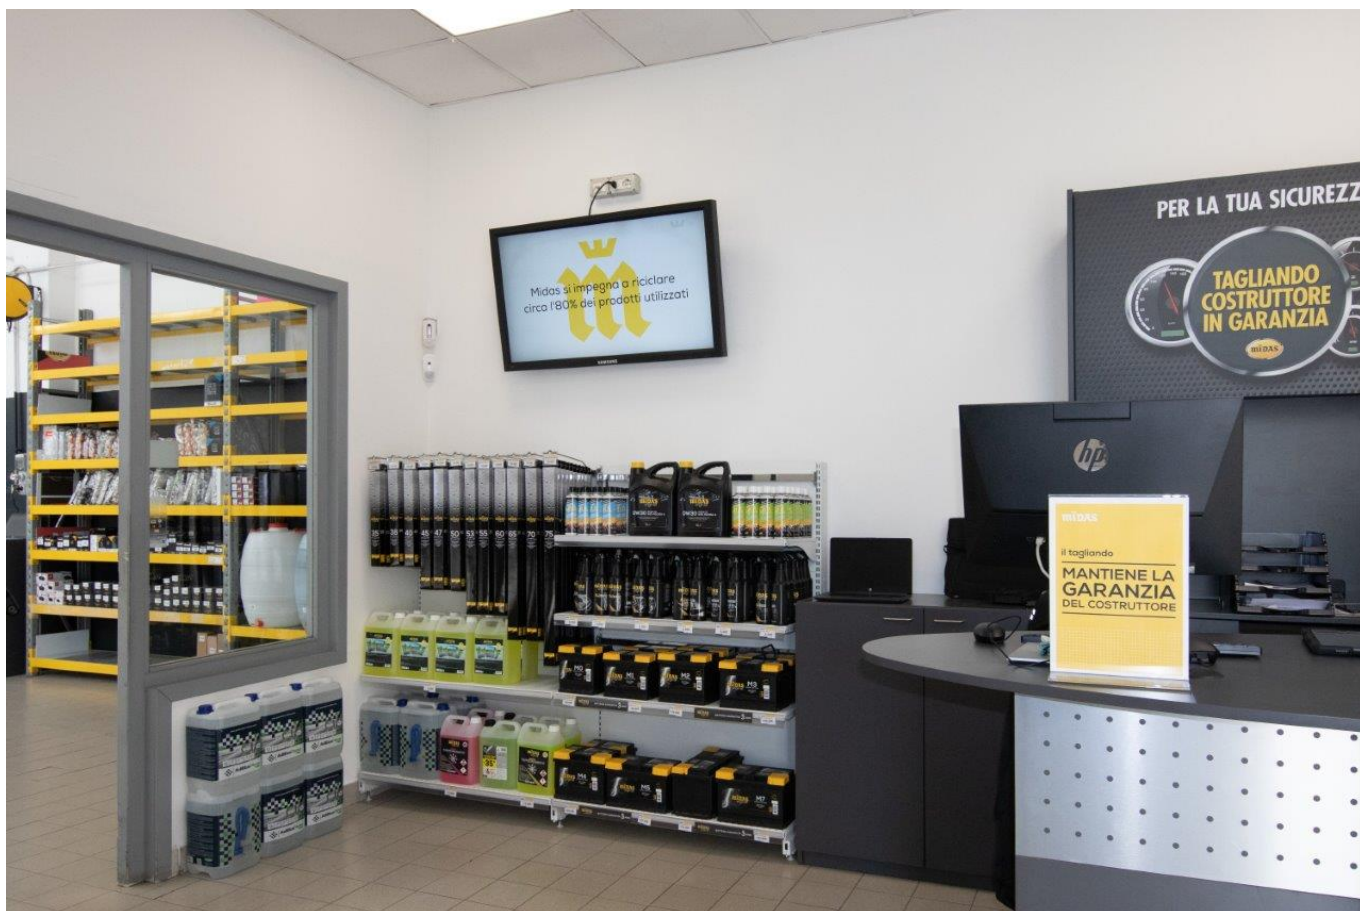

Midas consolida la sua presenza in Lombardia: riapre l'officina di Bresso | 4